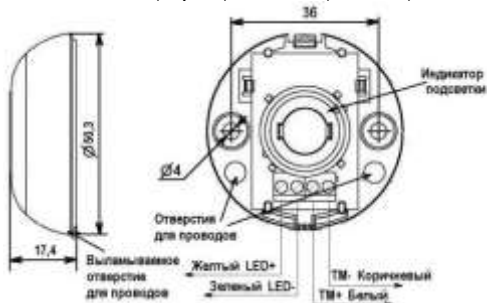

Технические данные

Порт ТМ состоит из основания, крышки и платы. На плате расположены клеммы для подключения соединительных проводов (см. рис.1).

В основании считывателя предусмотрены два отверстия для крепления.

Рисунок 1 – Общий вид платы, присоединительные размеры

Порт ТМ имеет индикатор подсветки, который позволяет визуально контролировать процесс постановки/снятия прибора.

Технические характеристики порта ТМ приведены в таблице 1.